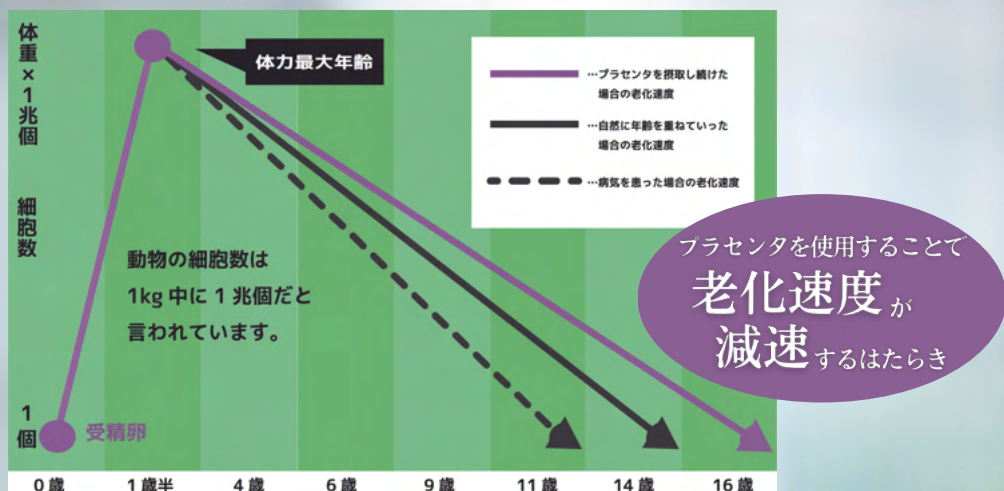

# プラセンタとは？

プラセンタは胎盤を意味し、その胎盤抽出物であるプラセンタエキスには各種アミノ酸やビタミン・ミネラル等が含まれており、完全栄養素と呼ばれています。プラセンタには赤ちゃんの成長を支える役割があり、身体本来の自然治癒力を高め、新陳代謝を活発にする作用があります。

獣医領域では、肝機能障害、口内炎、気管支炎、胃炎、潰瘍、創傷、関節炎、アトピー性皮膚炎、脱毛、前立腺肥大、角膜炎などに用いられています。